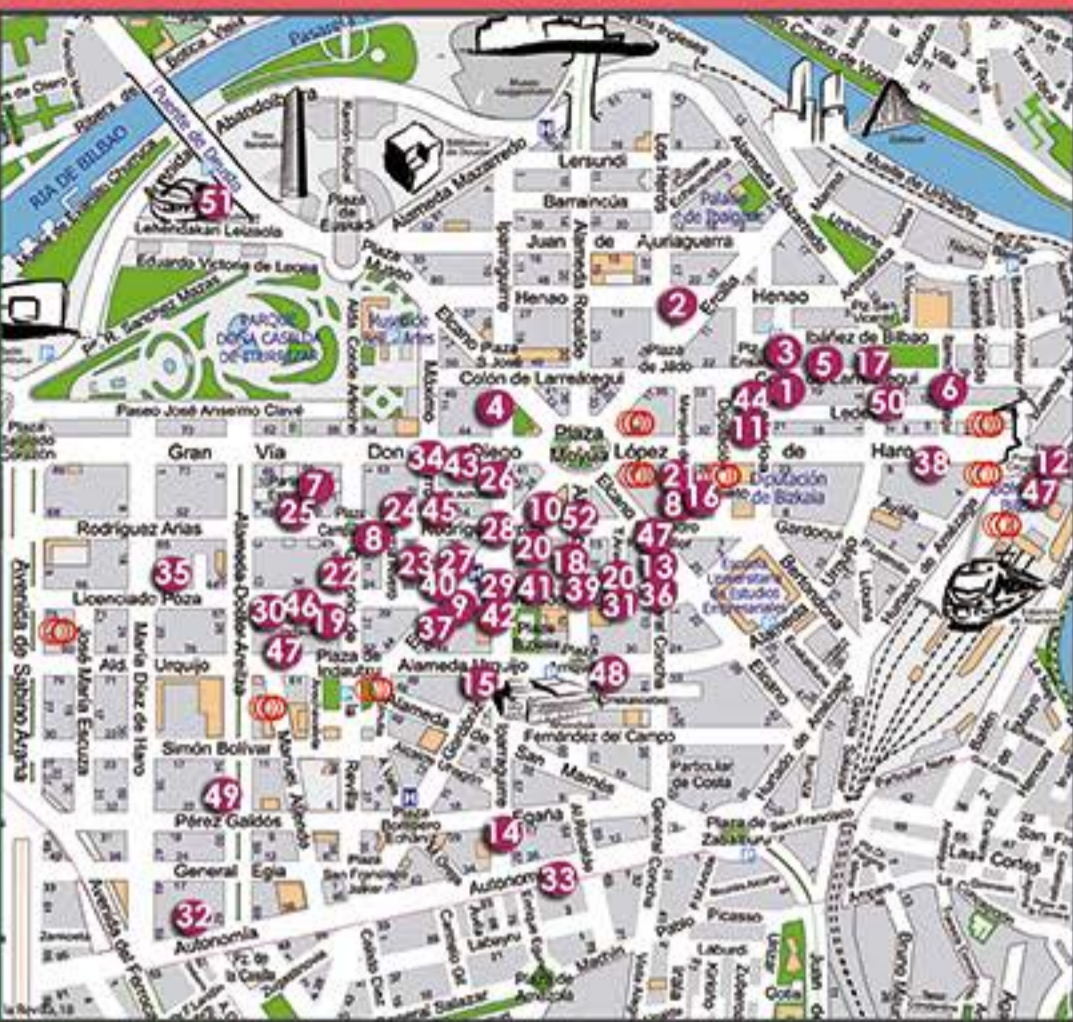

De MODA MUJER por BILBAOCENTRO

1. 1 **GAS** Astarloa, 1 Tfno: 946 543 423 www.gasjeans.com
2. 2 **CORSO XXI** Heros, 21 Tfno: 944 232 336
3. 3 **FALSTAFF** Plaza del Ensanche, s/n Tfno: 944 233 748 www.falstaff.es
4. 4 **LIGURIA** Colón de Larreátegui, 43 Tfno: 946 400 888
5. 5 **BOHO** Colón de Larreátegui, 16 Tfno: 946 521 396
6. 6 **EVERY & DAY** Berástegui, 4 Tfno: 944 247 750
7. 7 **IDRISI** Particular de Estraunza, 5 Tfno: 944 415 564 www.idrisi.es
8. 8 **STYLING** Rodríguez Arias, 39 / Marqués del Puerto, 14 Tfno: 944 416 150 / 946 000 0 www.stylingsurf.com
9. 9 **TIMBERLAND** Licenciado Poza, 23 Tfno: 946 123 142 www.calzadoytextil.com
10. 10 **CUSTO BARCELONA** Rodríguez Arias, 12 Tfno: 944 156 948 www.custo.com
11. 11 **BOUTIQUE LACOSTE** Gran Vía, 28 Tfno: 944 235 719 www.lacoste.com

1. 14 **LANAS GORDOBIL** Iparraguirre, 56 Tfno: 944 440 837 www.lanasgordobil.com
2. 15 **YOLANDA LAESPADA** Gordoniz, 2 Tfno: 944 222 069 www.peleterlayolandalaespada.com
3. 16 **PELETERIA SANFOR** Marqués del Puerto, 13 Tfno: 944 154 515 www.peleteria-sanfor-bilbao.com/es/
4. 17 **PIELES** Colón de Larreátegui, 8 Tfno: 944 249 635
5. 18 **CHIC & BEAUTY** Alameda Rekalde, 48 Tfno: 944 076 415 www.chicandbeautybilbao.com
6. 19 **NOSOYDESAS** Gregorio de la Revilla, 20 Tfno: 944 424 996
7. 20 **BENDITA PASIÓN** Rodríguez Arias, 29 / Licenciado Poza, 10 Tfno: 944 109 635 / 944 003 552 www.benditapasion.com
8. 21 **MAISON EXTREME** Marqués del Puerto, 12 Tfno: 944 154 925 www.theextremecollection.com
9. 22 **ELLE** Gregorio de la Revilla, 14 Tfno: 944 466 656 www.ellebilbao.es
10. 23 **LEMON** Máximo Aguirre, 32 Tfno: 944 274 942 www.lemon.com.uy
11. 24 **LOREAK MENDIAN** Rodríguez Arias, 24 Tfno: 944 273 447 www.loreakmendian.com
12. 25 **PATTY** Rodríguez Arias, 32 Tfno: 944 792 015
13. 26 **MOCA** Gran Vía, 43 Tfno: 944 015 357
14. 27 **BROWNIE** Ercilla, 34 Tfno: 944 109 689 www.browniespain.com
15. 28 **IKKS WOMEN** Ercilla, 28 Tfno: 944 435 665 www.ikks.es
16. 29 **BARILOCHE** Iparraguirre, 38 Tfno: 944 108 133
17. 30 **EL DESVAN DE ROSETT** Licenciado Poza, 53 Tfno: 944 277 897 www.eldesvanderosett.com
18. 31 **FASHION VIP** Licenciado Poza, 10 Tfno: 944 109 729
19. 32 **BOUTIQUE FEBA** Autonomía, 68 Tfno: 944 433 558
20. 33 **MONTES** Autonomía, 15 Tfno: 944 220 818 www.montesmoda.com
21. 34 **DONNA** Máximo Aguirre, 11 Tfno: 944 029 253

1. 12 **SIN LÍMITE** Navarra, 1 Tfno: 944 257 238 www.sinlimitetallasgrandes.com
2. 13 **M & A** General Concha, 6 Tfno: 944 055 775